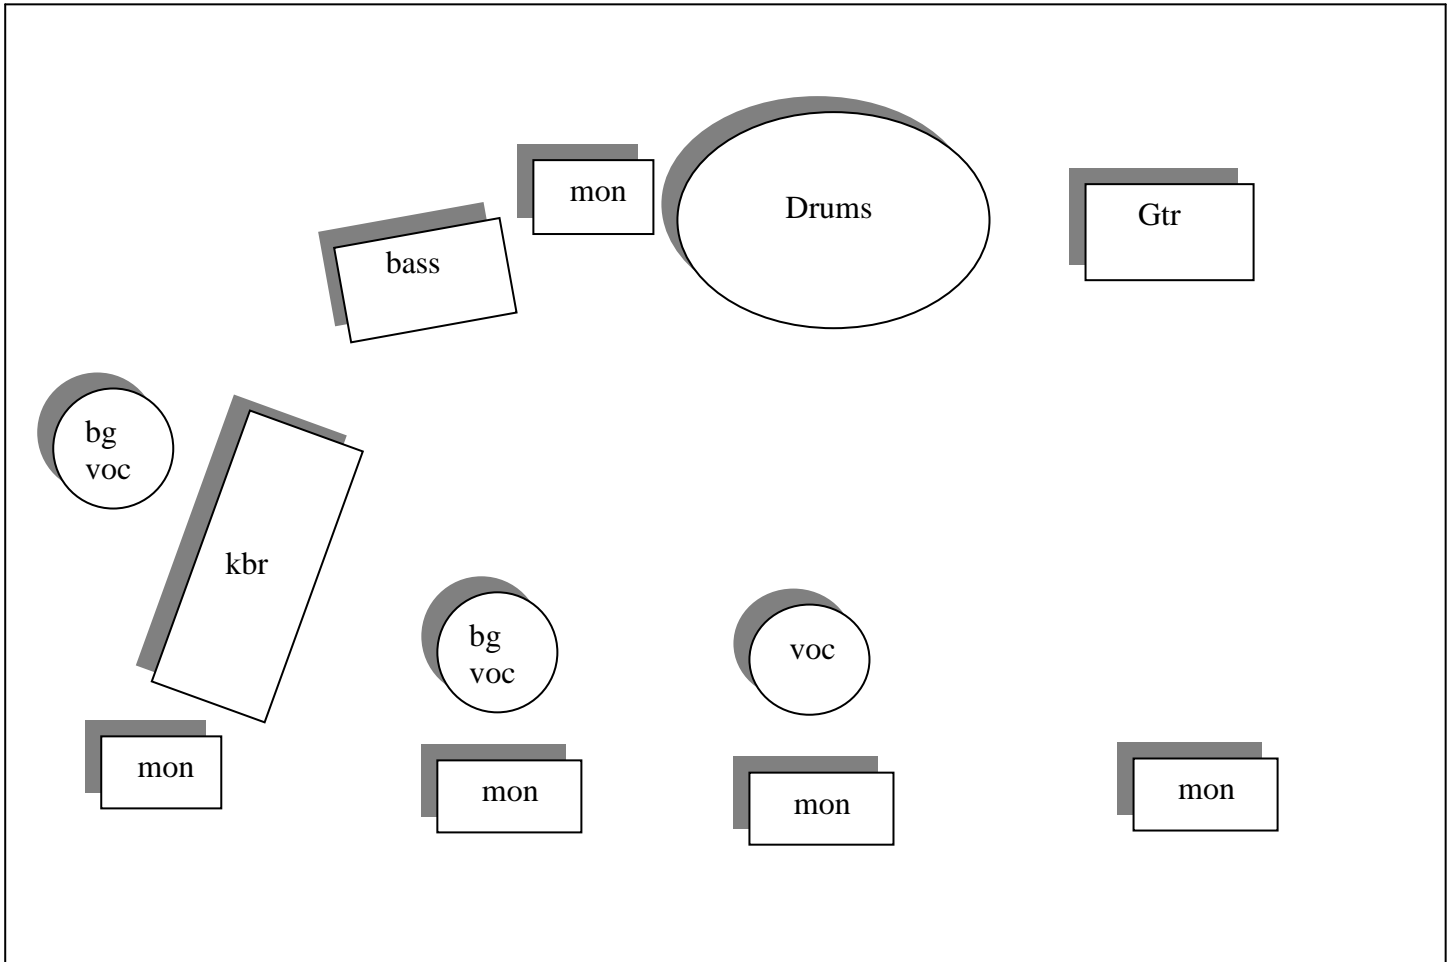

TONIC

Lavakartta

1.	Bd		14.	
2.	Sn		15.	
3.	Tom 1		16.	
4.	Tom 2			
5.	Oh L			
6.	Oh R			
7.	Bass	DI		
8.	Gtr			
9.	Keys L	DI		
10.	Keys R	DI		
11.	Lead voc	SM 58		
12.	Bg voc 1	SM 58		
13.	Bg voc 2	SM 58		