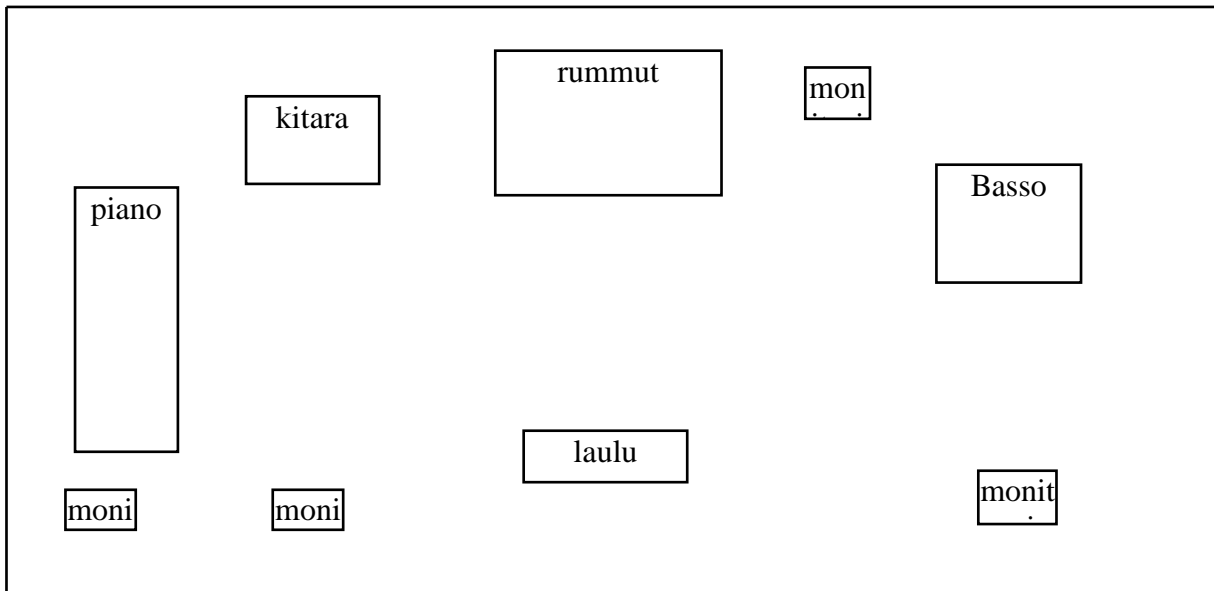

NOSTE: lavakartta/tekninen raideri

YLEISÖ

<i>kanavat</i>	<i>mikki esim.</i>	<i>sähkö</i>	<i>insert</i>
1 bd	Shure beta 52	Rumpalille: 3x 230V	comp
2 sn	Shure sm 57		comp
3 tom			
4 tom			
5 oh left			
6 oh right			
7 hihat			
8/9Stereokanava varattava rumpalin ohjaamille mahdollisille taustoille.			
10 bass	(oma DI-boksi kulkee mukana)	2x 230V	comp
11 Guit.	Shure sm 57	2x 230V	
12 keys left	DI	1x 230V	
13 keys right	DI		
14 lead vox	(Laulajalla oma mikki mukana)	1x230V	comp
15 backing vox bass	Shure sm 58		
16 backing vox guit	Shure sm 58		
17 backing/lead vox keys	Shure sm 58		
18 backing vox drums	Shure sm 58		

Muuta: Solistilla omat ”in-ear”-monitorit, joille varattava oma aux. Myös muille monitoreille omat auxit, yhteensä siis oltava vähintään 5 aux-kanavaa. Solistilla on omat efektit pedaalin muodossa lavalla. Taustalaululle löydyttävä kaikulaite.