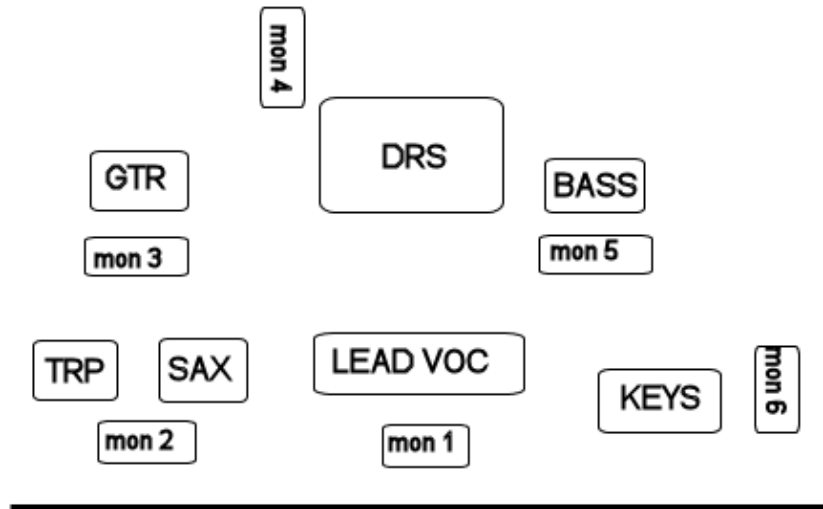

## LAVAKARTTA JA INPUT-LISTA

### YLEISÖ

1	BD	COMP/GATE
2	SN	
3	RT	GATE
4	FT	GATE
5	OH L	
6	OH R	
7	BASS	DI COMP
8	DRS PAD	DI
9	GTR	
10	KEY L	
11	KEY R	
12	SAX	
13	TRP	OMA MIC
14	LEAD VOC	COMP
15	BASS VOC	COMP
16	KEY VOC	COMP
17	GTR VOC	COMP