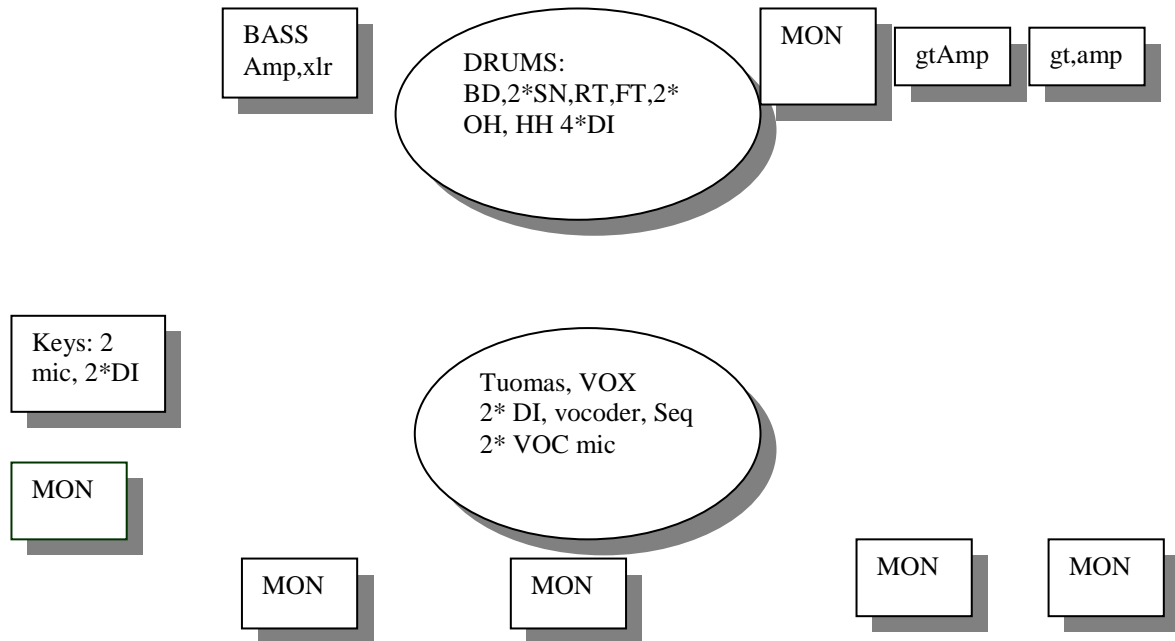

# GIANT ROBOT STAGE/INPUTS

**MONITORS:** Erillinen monitoripöytä lavan sivulla. Tarvitaan monitoritekniikko talon puolesta.

**PA:** Nykyaikainen laadukas systeemi. Basso-toistolta vaaditaan normaalia enemmän tehoa.

**F.O.H.** Tuomme oman saliäänimikserin. Tarvitsemme:  
 -Kaukokaapelin viuhka, jossa kanavat 1-22 oheisen listan mukaan. (meillä mikserissä kiinteästi n. 2 metriä pitkät viuhkat jos, esim: liittimet sijaitsevat toisen mikserin kaukalossa)  
 -L,R syötöt meidän räkille. Suora galvaaninen yhteys PA järjestelmän prosessoreille. Välissä ei siis muita mikseriä/aktiivisia/passiivisia komponentteja. Vaihdon jälkeen mahdolliset juonnot/CD:n soittaminen on mahdollista meidän mikeillä/CD soittimella.  
 -3-jakoinen suko virtaa varten. Telineet ja kaapeloinnit mikeille.

## INPUTS:

|            |          |              |                 |
|------------|----------|--------------|-----------------|
| 1. BD      | Beta 52  | 12. BASS mic | Mic (oma)       |
| 2. SN      | SM57     | 13. GT       | SM57 (oma)      |
| 3. SN2     | SM57     | 14. GT       | SM57 (oma)      |
| 4. RT      | Audix D2 | 15. KEYS     | DI (oma)        |
| 5. FT      | - " -    | 16. KEYS     | DI (oma)        |
| 6. OH      | 451      | 17. KEYS     | SM57 (oma)      |
| 7. OH      | 451      | 18. KEYS     | SM57 (oma)      |
| 8. HH      | 451      | 19. SEQ      | DI (oma)        |
| 9. L(pad)  | DI (oma) | 20. Vocoder  | DI (oma)        |
| 10. R(pad) | DI (oma) | 21. VOX 1.   | Audix OM5 (oma) |
| 11. BASS   | DI (oma) | 22. VOX 2    | Audix OM5 (oma) |