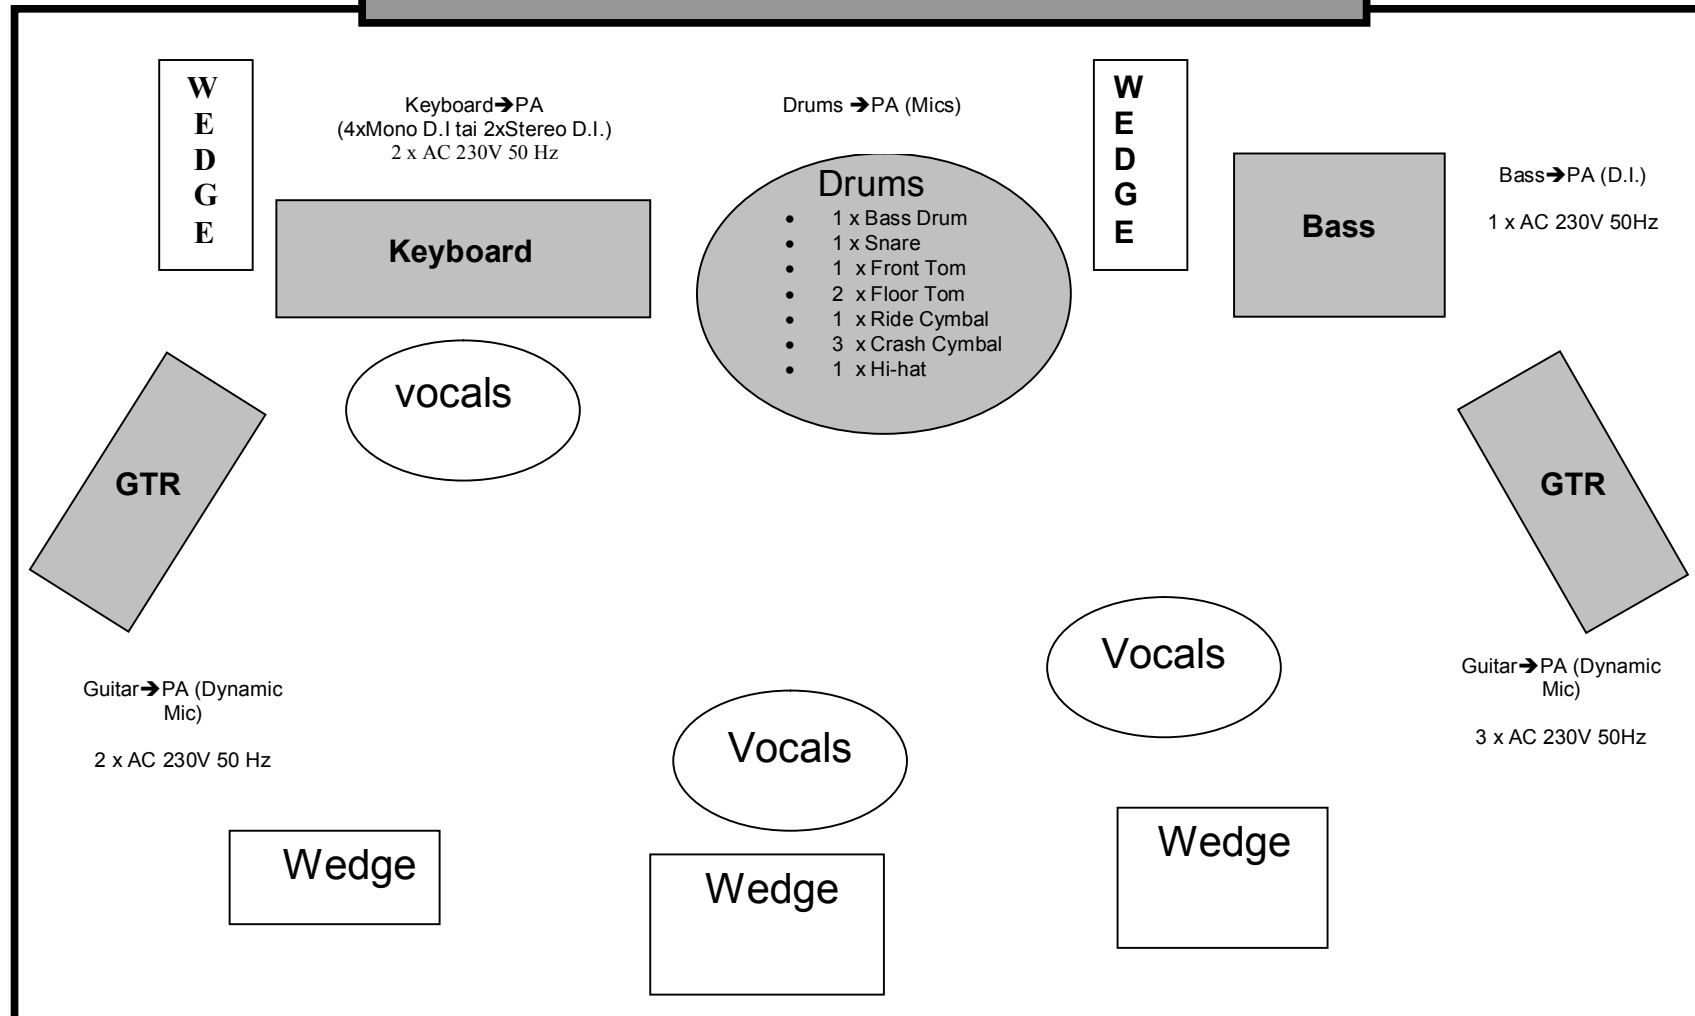

KINGPIN

Stage Chart 2011

KITARISTEILLE JA BASISTILLE SÄHKÖÄ FLOOR BOARDIA VARTEN LAVAN ETEEN!!