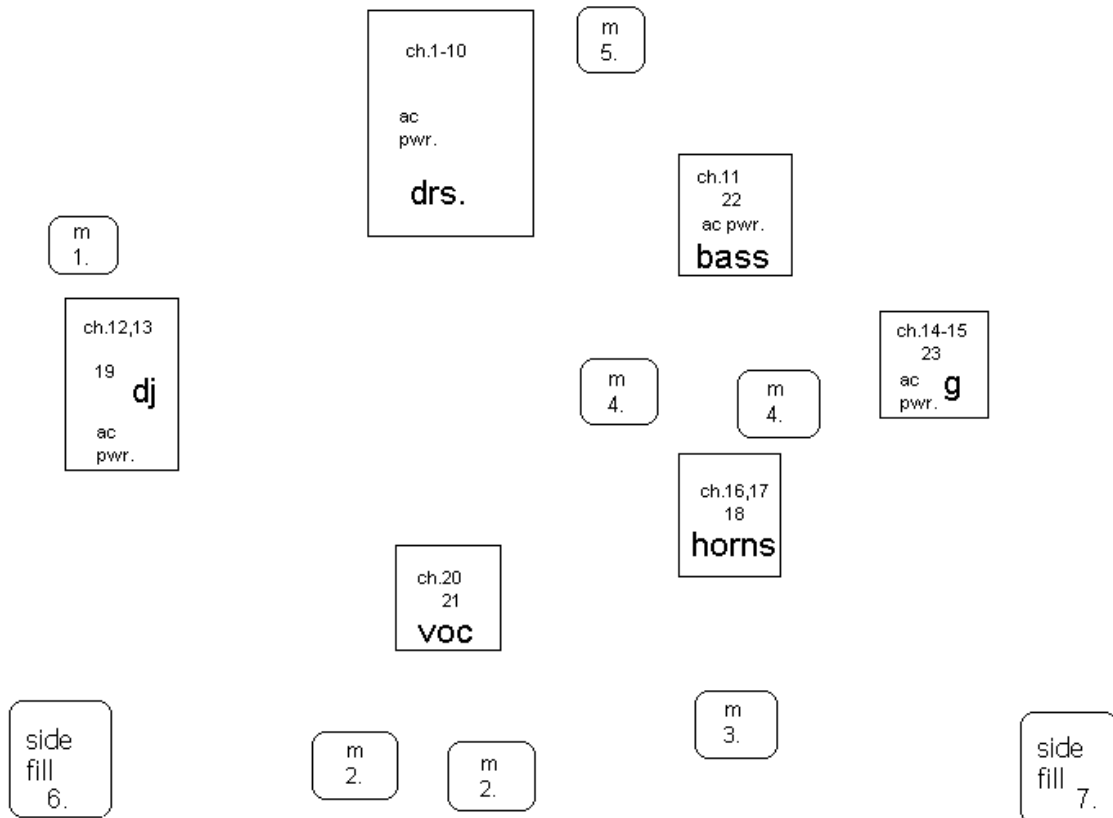

# FAT BEAT SOUND SYSTEM

## LAVAKARTTA

## KANAVALISTA:

1. kick .421
2. sn sm 57  
sn
3. piccolo sm 57
4. rack sm 57 / 421
5. fl. sm 57 / 421
6. h/h akg/neumann
7. o/h l akg/neumann
8. o/h r akg/neumann
9. sampler l di  
sampler
10. r di
11. bass di comp.
12. dj . l di comp.
13. dj . r di comp.
14. gtr. l sm 57
15. gtr. r sm 57
16. sax top neumann kms 140 / akg
17. sax bot neumann kms 140 / akg
18. flute sm 58
19. voc dj. sm 58
20. voc lead sm 58 comp.  
voc
21. quest sm 58 comp.
22. voc bass sm 58
23. voc gtr sm 58